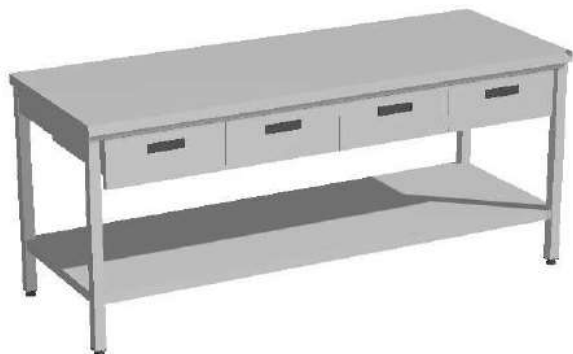

## Stůl pracovní, se zásuvkami a policí

Podtyp RE 33.14 - se čtyřmi zásuvkami

Podtyp RE 33.15 - se 2\*2 zásuvkami

RE 33.14

RE 33.15

RE 33.14

Délka A	šířka 600 mm	šířka 700 mm	šířka 800 mm
(mm)	Cena v Kč (EXW)	Cena v Kč (EXW)	Cena v Kč (EXW)
<b>1900</b>	29329	30870	32355